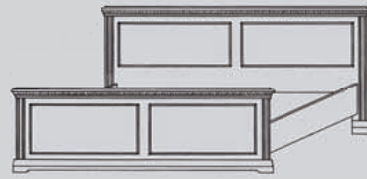

AD-055B
Spiegel
H/B/T: 80 x 140 x 8

AD-055
Spiegel
H/B/T: 100 x 80 x 8

AD-105E
Schrank 2-trg.
Innen: 1 Holzfachboden,
1 Kleiderstange, zerlegbar
H/B/T: 215 x 130 x 63

AD-111E
Nachtkästchen
Türe rechts angeschlagen,
1-trg., 1 Schublade,
1 Holzfachboden
H/B/T: 66 x 45 x 30