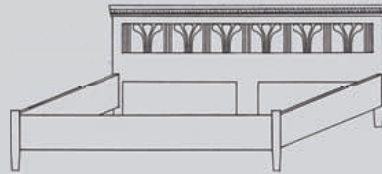

AD-113
Einzelbett 90 x 200
Standard-Kopfteil,
Fußteil mit Füllung,
Höhe Fußteil = 64cm
Matratzenmaß = 90x200cm
H/B/T: 95 x 113 x 210

AD-112E
Nachtkästchen
Türe links angeschlagen,
1-trg., 1 Schublade,
1 Holzfachboden
H/B/T: 66 x 45 x 30

AD-113A
Einzelbett 90 x 200
Kopfteil mit Sprossen,
Fußteil ohne Füllung,
Höhe Fußteil = 40cm
Matratzenmaß = 90x200cm
H/B/T: 85 x 102 x 210

AD-115A
Doppelbett 180 x 200
Kopfteil mit Sprossen,
Fußteil ohne Füllung,
Höhe Fußteil = 40cm
Matratzenmaß = 180x200cm
H/B/T: 85 x 192 x 210