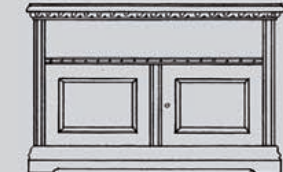

AD-034
Tisch 160x90
Füße konisch (6x6 auf 4x4),
Zargenhöhe 9cm, ohne Schublade.
H/B/T: 77 x 160 x 90

AD-031D
Beistellbank nach Maß
Passend zu Tisch AD-030B
Mindestpreis= Preis für 1 lfm
Preis per lfm
H/B/T: 91 x -- x 50

AD-041
Beistellbank 200
Passend zu Tisch AD-036
H/B/T: 91 x 200 x 50

AD-028B
Couchtisch 70x70
mit Glasplatte und
großer Schublade.
H/B/T: 50 x 70 x 70

AD-027B
Couchtisch 70x70
mit Holzplatte und
großer Schublade.
H/B/T: 50 x 70 x 70

AD-035
Tisch 180x90
Füße konisch (6x6 auf 4x4),
Zargenhöhe 9cm, ohne Schublade.
H/B/T: 77 x 180 x 90

AD-036
Tisch 200x90
Füße konisch (6x6 auf 4x4),
Zargenhöhe 9cm, ohne Schublade.
H/B/T: 77 x 200 x 90

AD-030B
Tisch nach Maß
Ohne Schub. Preis pro m²,
Mindestpreis = Preis für 1 m²
Füße konisch (6x6 auf 4x4),
Zargenhöhe 9cm
H/B/T: 77 x -- x --