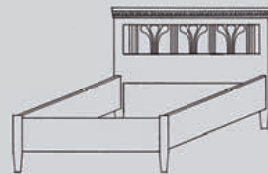

AD-034
Tisch 160x90
Füße konisch (6x6 auf 4x4),
Zargenhöhe 9cm, ohne Schublade.
H/B/T: 77 x 160 x 90

AD-031D
Beistellbank nach Maß
Passend zu Tisch AD-030B
Mindestpreis= Preis für 1 lfm
Preis per lfm
H/B/T: 91 x -- x 50

AD-041
Beistellbank 200
Passend zu Tisch AD-036
H/B/T: 91 x 200 x 50

AD-028B
Couchtisch 70x70
mit Glasplatte und
großer Schublade.
H/B/T: 50 x 70 x 70

AD-027B
Couchtisch 70x70
mit Holzplatte und
großer Schublade.
H/B/T: 50 x 70 x 70

AD-035
Tisch 180x90
Füße konisch (6x6 auf 4x4),
Zargenhöhe 9cm, ohne Schublade.
H/B/T: 77 x 180 x 90

AD-036
Tisch 200x90
Füße konisch (6x6 auf 4x4),
Zargenhöhe 9cm, ohne Schublade.
H/B/T: 77 x 200 x 90

AD-030B
Tisch nach Maß
Ohne Schub. Preis pro m²,
Mindestpreis = Preis für 1 m²
Füße konisch (6x6 auf 4x4),
Zargenhöhe 9cm
H/B/T: 77 x -- x --