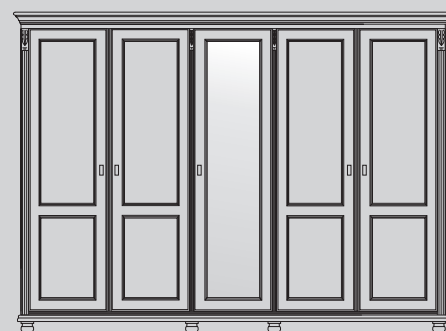

IND-066B
Bücherregal
1 Schublade
3 Holzfachböden
auf Rastersystem
H/B/T: 192 x 62 x 45

IND-010L
Bücherregal 1-trg.
wie IND-010R jedoch
Türe links angeschlagen
H/B/T: 192 x 62 x 45