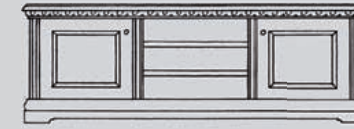

AD-034
Tisch 160x90
Füße konisch (6x6 auf 4x4),
Zargenhöhe 9cm, ohne Schublade.
H/B/T: 77 x 160 x 90

AD-031D
Beistellbank nach Maß
Passend zu Tisch AD-030B
Mindestpreis= Preis für 1 lfm
Preis per lfm
H/B/T: 91 x -- x 50

AD-041
Beistellbank 200
Passend zu Tisch AD-036
H/B/T: 91 x 200 x 50

AD-028B
Couchtisch 70x70
mit Glasplatte und
großer Schublade.
H/B/T: 50 x 70 x 70

AD-027B
Couchtisch 70x70
mit Holzplatte und
großer Schublade.
H/B/T: 50 x 70 x 70

AD-035
Tisch 180x90
Füße konisch (6x6 auf 4x4),
Zargenhöhe 9cm, ohne Schublade.
H/B/T: 77 x 180 x 90

AD-036
Tisch 200x90
Füße konisch (6x6 auf 4x4),
Zargenhöhe 9cm, ohne Schublade.
H/B/T: 77 x 200 x 90

AD-030B
Tisch nach Maß
Ohne Schub. Preis pro m²,
Mindestpreis = Preis für 1 m²
Füße konisch (6x6 auf 4x4),
Zargenhöhe 9cm
H/B/T: 77 x -- x --