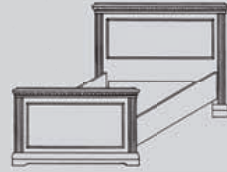

AD-034
Tisch 160x90
Füße konisch (6x6 auf 4x4),
Zargenhöhe 9cm, ohne Schublade.
H/B/T: 77 x 160 x 90

AD-031D
Beistellbank nach Maß
Passend zu Tisch AD-030B
Mindestpreis= Preis für 1 lfm
Preis per lfm
H/B/T: 91 x -- x 50

AD-041
Beistellbank 200
Passend zu Tisch AD-036
H/B/T: 91 x 200 x 50

AD-028B
Couchtisch 70x70
mit Glasplatte und
großer Schublade.
H/B/T: 50 x 70 x 70

AD-027B
Couchtisch 70x70
mit Holzplatte und
großer Schublade.
H/B/T: 50 x 70 x 70

AD-035
Tisch 180x90
Füße konisch (6x6 auf 4x4),
Zargenhöhe 9cm, ohne Schublade.
H/B/T: 77 x 180 x 90

AD-036
Tisch 200x90
Füße konisch (6x6 auf 4x4),
Zargenhöhe 9cm, ohne Schublade.
H/B/T: 77 x 200 x 90

AD-030B
Tisch nach Maß
Ohne Schub. Preis pro m²,
Mindestpreis = Preis für 1 m²
Füße konisch (6x6 auf 4x4),
Zargenhöhe 9cm
H/B/T: 77 x -- x --