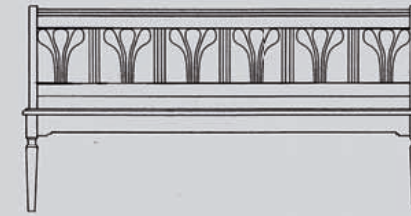

AD-509
TV-Anrichte 2-trg.
1+1 Holzfachböden li. + re., mittig 2 Holzfachböden,
Nischeninnenmaße: je 10,5 x 45 x 37 cm
H/B/T: 50 x 149 x 42

AD-039
Beistellbank 160
Passend zu Tisch AD-034
H/B/T: 91 x 160 x 50