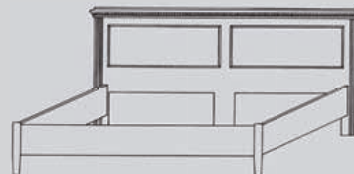

AD-110
Wandkonsole
1 Schublade, 1 Ablagefach
H/B/T: 28 x 45 x 25

AD-108E
Schrank 4-trg.
Li: 1 Holzfachboden, 1 Kleiderstange,
Re: 1 Holzfachboden, 1 Kleiderstange, zerlegbar
H/B/T: 215 x 242 x 63

AD-115B
Doppelbett 180 x 200
Standard-Kopfteil,
Fußteil ohne Füllung,
Höhe Fußteil = 40cm
Matratzenmaß = 180x200cm
H/B/T: 95 x 203 x 210