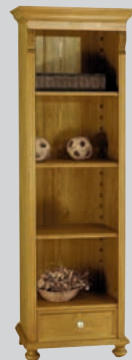

IND-011
Vitrinenschrank 4-trg.
2 Schubladen, 2-tlg.
Oben: 2 Holzfachböden
Unten: 1 Holzfachboden
Tiefe Oberteil = 42cm
H/B/T: 191 x 103 x 50
AD-123
Beleuchtungsset für IND-011

IND-011B
Vitrinenschrank 4-trg.
2 Schubladen, 1-tlg.
Oben: 2 Holzfachböden
Unten: 1 Holzfachboden
H/B/T: 192 x 103 x 45
AD-123
Beleuchtungsset für IND-011B

IND-008L
Vitrine 1+1 trg.
Türen links angeschlagen,
Innen: oben 2 Holzfachböden,
unten 1 Holzfachboden
H/B/T: 192 x 62 x 45
AD-120
Beleuchtungsset für IND-008