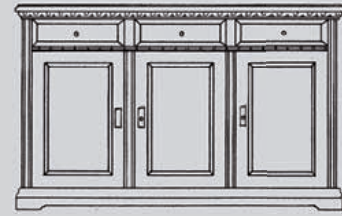

AD-005B
Anrichte 3-trg.
3 Schubladen,
Innen: 1+1 Holzfachböden
H/B/T: 90 x 145 x 50