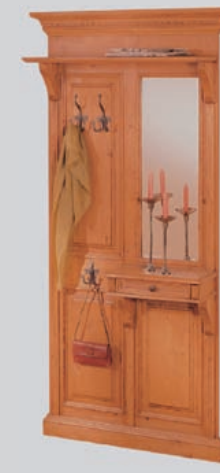

AD-120
Beleuchtungsset für AD-066B

AD-010L
Bücherregal 1-trg
Türe links angeschlagen,
Innen: oben 2 Holzfachböden,
unten 1 Holzfachboden
H/B/T: 190 x 64 x 44

AD-120
Beleuchtungsset für AD-010L

AD-010R
Bücherregal 1-trg
Türe rechts angeschlagen,
Innen: oben 2 Holzfachböden,
unten 1 Holzfachboden
H/B/T: 190 x 64 x 44

AD-120
Beleuchtungsset für AD-010R

AD-042
Garderobenwand
mit Schublade, Spiegel rechts,
2 große, 1 kleiner Haken
H/B/T: 205 x 105 x 25

AD-904
Wandboard
mit Profilierung
Steckboard mit
Befestigungsvorrichtung
H/B/T: 3 x 110 x 18