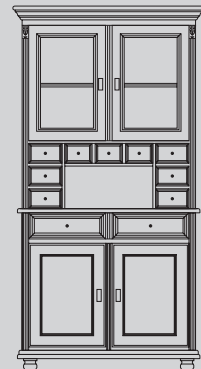

IND-069
Telefonbank
mit Truhe, 2 Schubladen,
H/B/T: 93 x 105 x 46

IND-128
Schreibtisch 2-trg.
2 Schubladen,
1+1 Holzfachböden
H/B/T: 79 x 180 x 75

IND-029B
Sprossentruhenbank
H/B/T: 103 x 95 x 46

IND-376
TV-Anrichte 2-trg.
unten ohne Holzfachboden,
Nischeninnenmaße: 12 x 85 x 44,5
H/B/T: 66 x 100 x 50

IND-023A
Buffet 2+2-trg.
9 kl. + 2gr. Schubladen, 2 tlg.
Oben: 1 Holzfachboden,
Unten: 1 Holzfachboden,
Tiefe Oberteil= 42cm
H/B/T: 197 x 103 x 50
AD-127E
Beleuchtungsset für IND-023A

IND-013
Halbvitrine 2-trg.
2 Holzfachböden,
1 Konstruktionsboden fix,
3-seitig verglast
H/B/T: 192 x 98 x 45
AD-123
Beleuchtungsset für IND-013