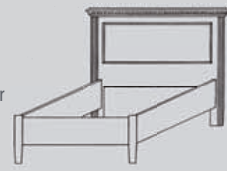

AD-034
Tisch 160x90
Füße konisch (6x6 auf 4x4),
Zargenhöhe 9cm, ohne Schublade.
H/B/T: 77 x 160 x 90

AD-031D
Beistellbank nach Maß
Passend zu Tisch AD-030B
Mindestpreis= Preis für 1 lfm
Preis per lfm
H/B/T: 91 x -- x 50

AD-041
Beistellbank 200
Passend zu Tisch AD-036
H/B/T: 91 x 200 x 50

AD-028B
Couchtisch 70x70
mit Glasplatte und
großer Schublade.
H/B/T: 50 x 70 x 70

AD-027B
Couchtisch 70x70
mit Holzplatte und
großer Schublade.
H/B/T: 50 x 70 x 70

AD-035
Tisch 180x90
Füße konisch (6x6 auf 4x4),
Zargenhöhe 9cm, ohne Schublade.
H/B/T: 77 x 180 x 90

AD-036
Tisch 200x90
Füße konisch (6x6 auf 4x4),
Zargenhöhe 9cm, ohne Schublade.
H/B/T: 77 x 200 x 90

AD-030B
Tisch nach Maß
Ohne Schub. Preis pro m²,
Mindestpreis = Preis für 1 m²
Füße konisch (6x6 auf 4x4),
Zargenhöhe 9cm
H/B/T: 77 x -- x --