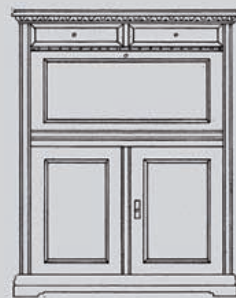

AD-004
Klappsekretär 2-trg.
Oben 2 gr. Schub. innen 4 kl.
Schub., unten 1 Holzfachboden
H/B/T: 127 x 100 x 47