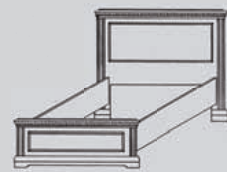

AD-034
Tisch 160x90
Füße konisch (6x6 auf 4x4),
Zargenhöhe 9cm, ohne Schublade.
H/B/T: 77 x 160 x 90

AD-031D
Beistellbank nach Maß
Passend zu Tisch AD-030B
Mindestpreis= Preis für 1 lfm
Preis per lfm
H/B/T: 91 x -- x 50

AD-041
Beistellbank 200
Passend zu Tisch AD-036
H/B/T: 91 x 200 x 50

AD-028B
Couchtisch 70x70
mit Glasplatte und
großer Schublade.
H/B/T: 50 x 70 x 70

AD-027B
Couchtisch 70x70
mit Holzplatte und
großer Schublade.
H/B/T: 50 x 70 x 70

AD-035
Tisch 180x90
Füße konisch (6x6 auf 4x4),
Zargenhöhe 9cm, ohne Schublade.
H/B/T: 77 x 180 x 90

AD-036
Tisch 200x90
Füße konisch (6x6 auf 4x4),
Zargenhöhe 9cm, ohne Schublade.
H/B/T: 77 x 200 x 90

AD-030B
Tisch nach Maß
Ohne Schub. Preis pro m²,
Mindestpreis = Preis für 1 m²
Füße konisch (6x6 auf 4x4),
Zargenhöhe 9cm
H/B/T: 77 x -- x --