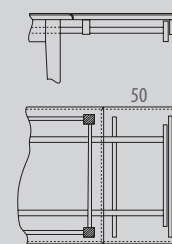

AD-138
Aufpreis Schublade
für Tisch „Victoria“
(Schublade mittig, Zargenhöhe 9cm)
H/B/T: 6,8 x 35 x 55,5

AD-031C
Eckbank nach Maß
Mindestpreis = Preis für 1 lfm
Preis per lfm
H/B/T: 91 x -- x 50

AD-031F
Eckablage
für Eckbank AD-031C

AD-031H
Truhe für Bank und
Eckbank (pro Schenkel)
Innenhöhe = 8,5cm

AD-029
Sprossentrubenbank
H/B/T: 85 x 118 x 47

AD-136A
Ansteckplatte 50 cm und doppelte
Zargenkonstruktion (für Tischplattenbreite 80 und 90 cm),
passend für Tisch AD-030N, AD-034, AD-035 und AD-036.
Ab 110 cm Tischlänge möglich, extern zu lagern.
Ab 115 cm Tischlänge sind 2 Ansteckplatten möglich,
extern zu lagern.
Zargenhöhe 9cm. Mittig keine Schublade möglich