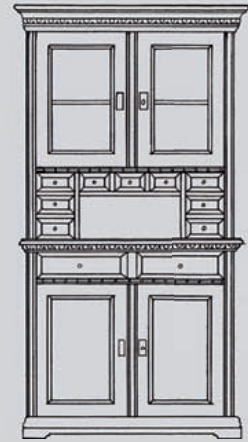

AD-117
Kommode
3 Schubladen
H/B/T: 90 x 100 x 50

AD-005B
Anrichte 3-trg.
3 Schubladen,
Innen: 1+1 Holzfachböden
H/B/T: 90 x 145 x 50

AD-007
Anrichte 2-trg.
4 Schubladen
Innen: 1+1 Holzfachböden
H/B/T: 90 x 145 x 50

AD-128
Schreibtisch 2-trg.
2 Schubladen,
1+1 Holzfachböden
H/B/T: 79 x 180 x 75

AD-128R
Rückseite
zum Freistellen,
passend für AD-128.

AD-128T
Tastaturauszug,
passend für AD-128.

AD-023
Buffet 2+2-trg.
9 Kl. + 2gr. Schubladen, 2 tlg.
Oben: 1 Holzfachboden,
Unten: 1 Holzfachboden,
Tiefe Oberteil = 41cm
H/B/T: 195 x 105 x 50