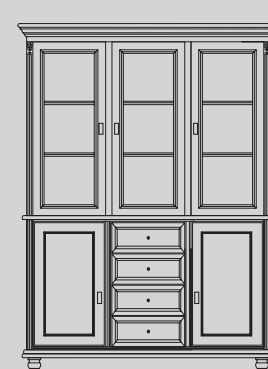

IND-006
Sideboard 2-trg.
2+5 Schubladen, unten
1 Fachboden,
H/B/T: 116 x 100 x 39

IND-069
Telefonbank
mit Truhe, 2 Schubladen,
H/B/T: 93 x 105 x 46