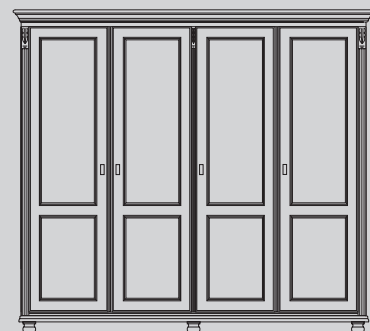

IND-066B
Bücherregal
1 Schublade
3 Holzfachböden
auf Rastersystem
H/B/T: 192 x 62 x 45