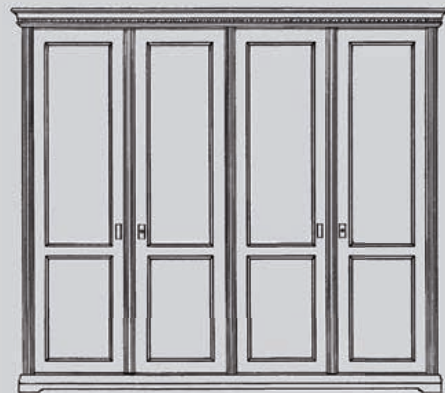

AD-110
Wandkonsole
1 Schublade, 1 Ablagefach
H/B/T: 28 x 45 x 25

AD-108E
Schrank 4-trg.
Li: 1 Holzfachboden, 1 Kleiderstange,
Re: 1 Holzfachboden, 1 Kleiderstange, zerlegbar
H/B/T: 215 x 242 x 63