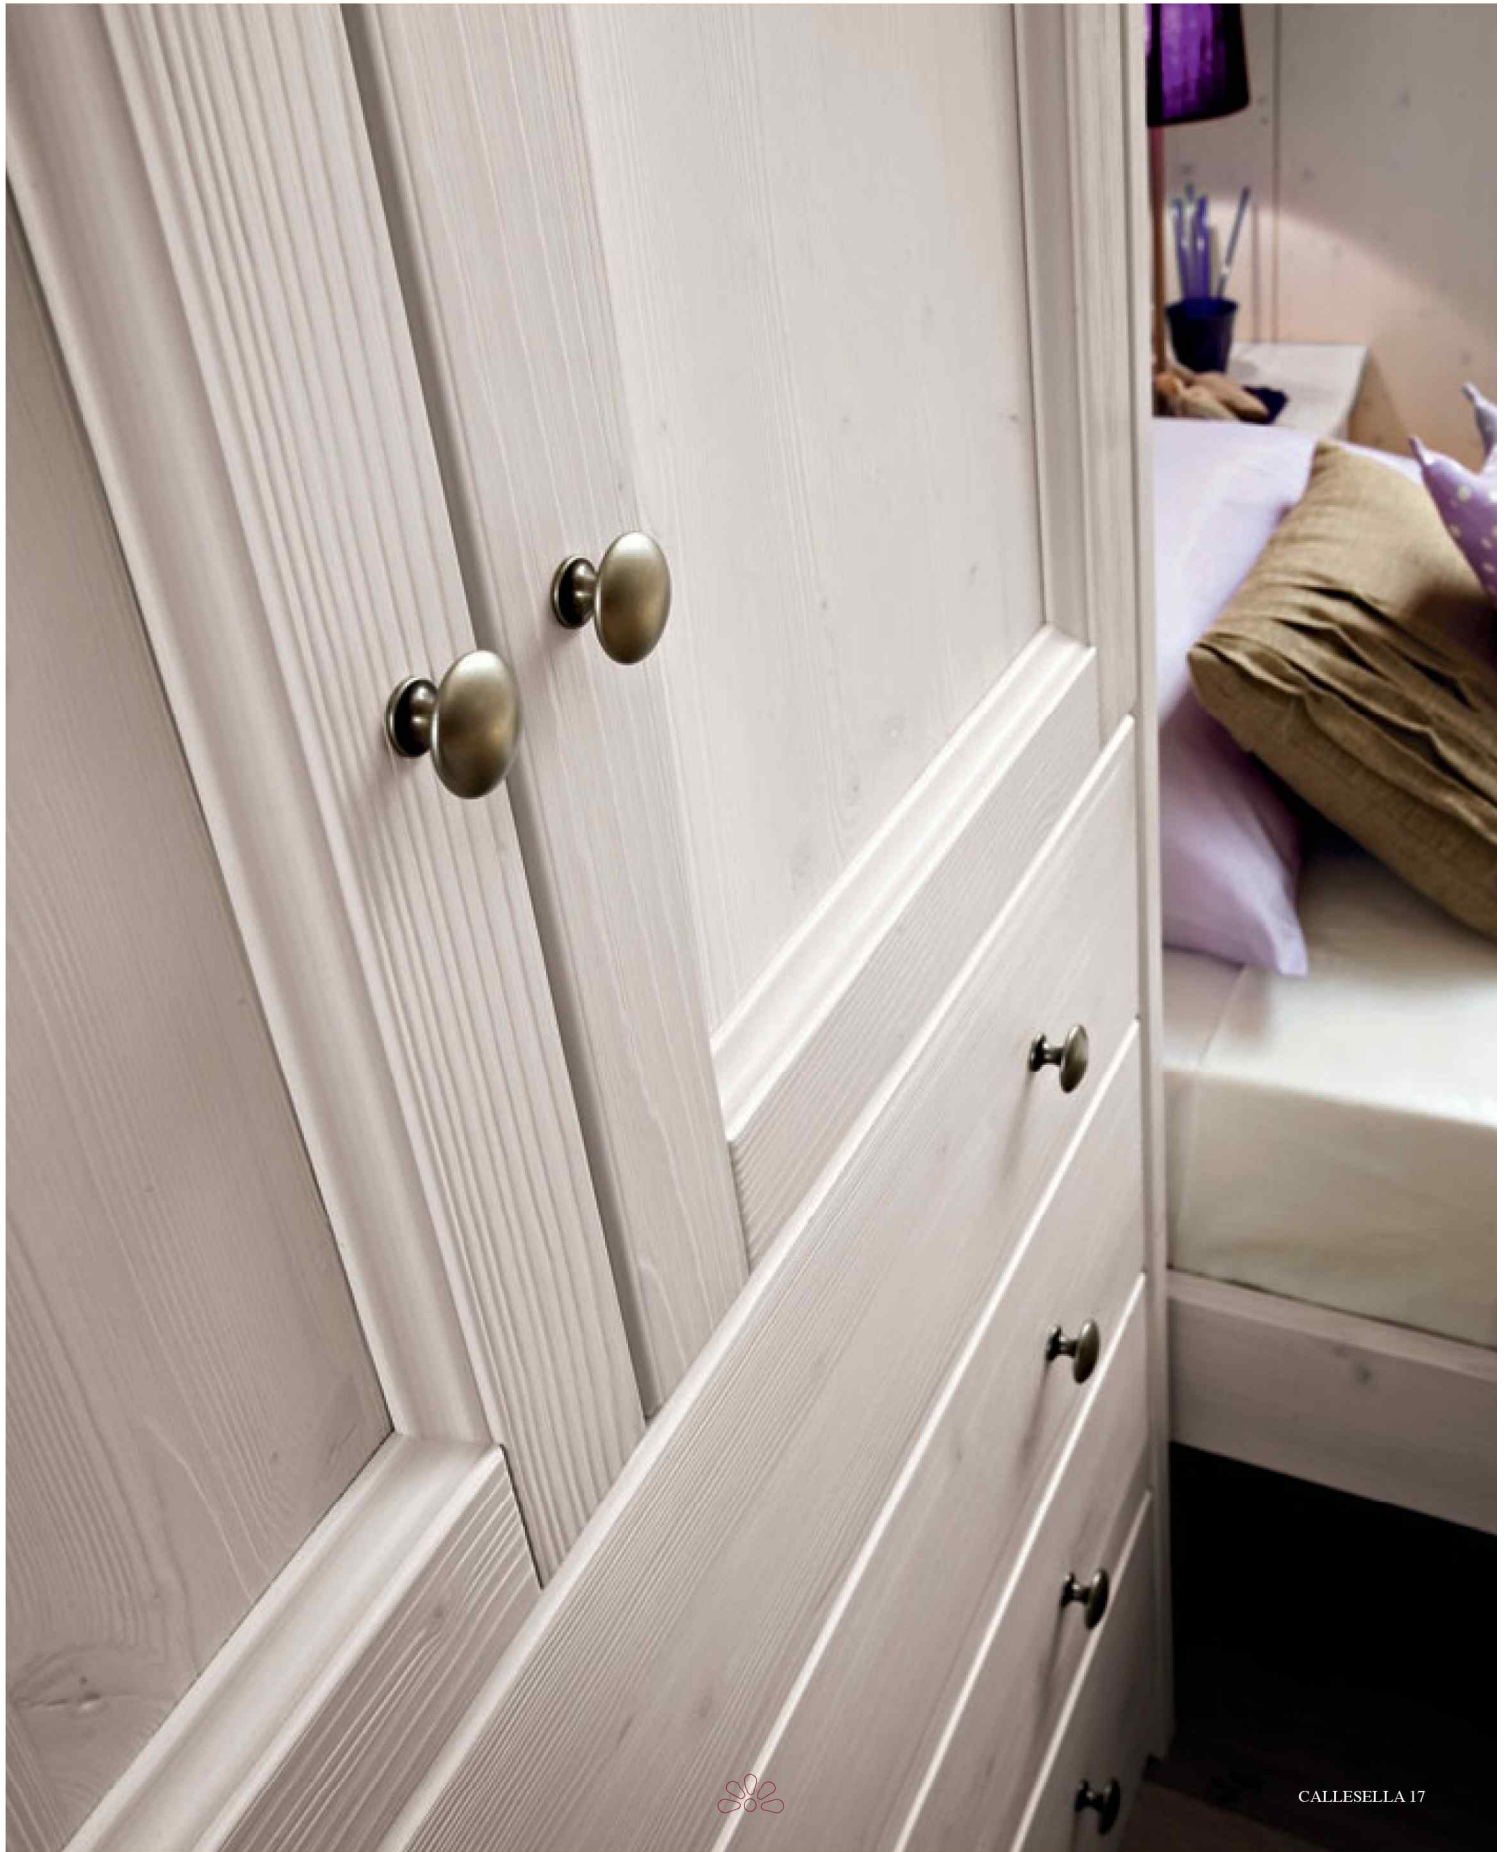

# Morning

Composizione a sopralco con armadio e letto GENDARME. Scrivitoio con gamba cilindrica, pensile Cubo.  
Finitura Cotone.

High sleepers composition with wardrobe and bed GENDARME. Desk with cylindrich leg. Wall unit Cubo.  
Finish Cotone.