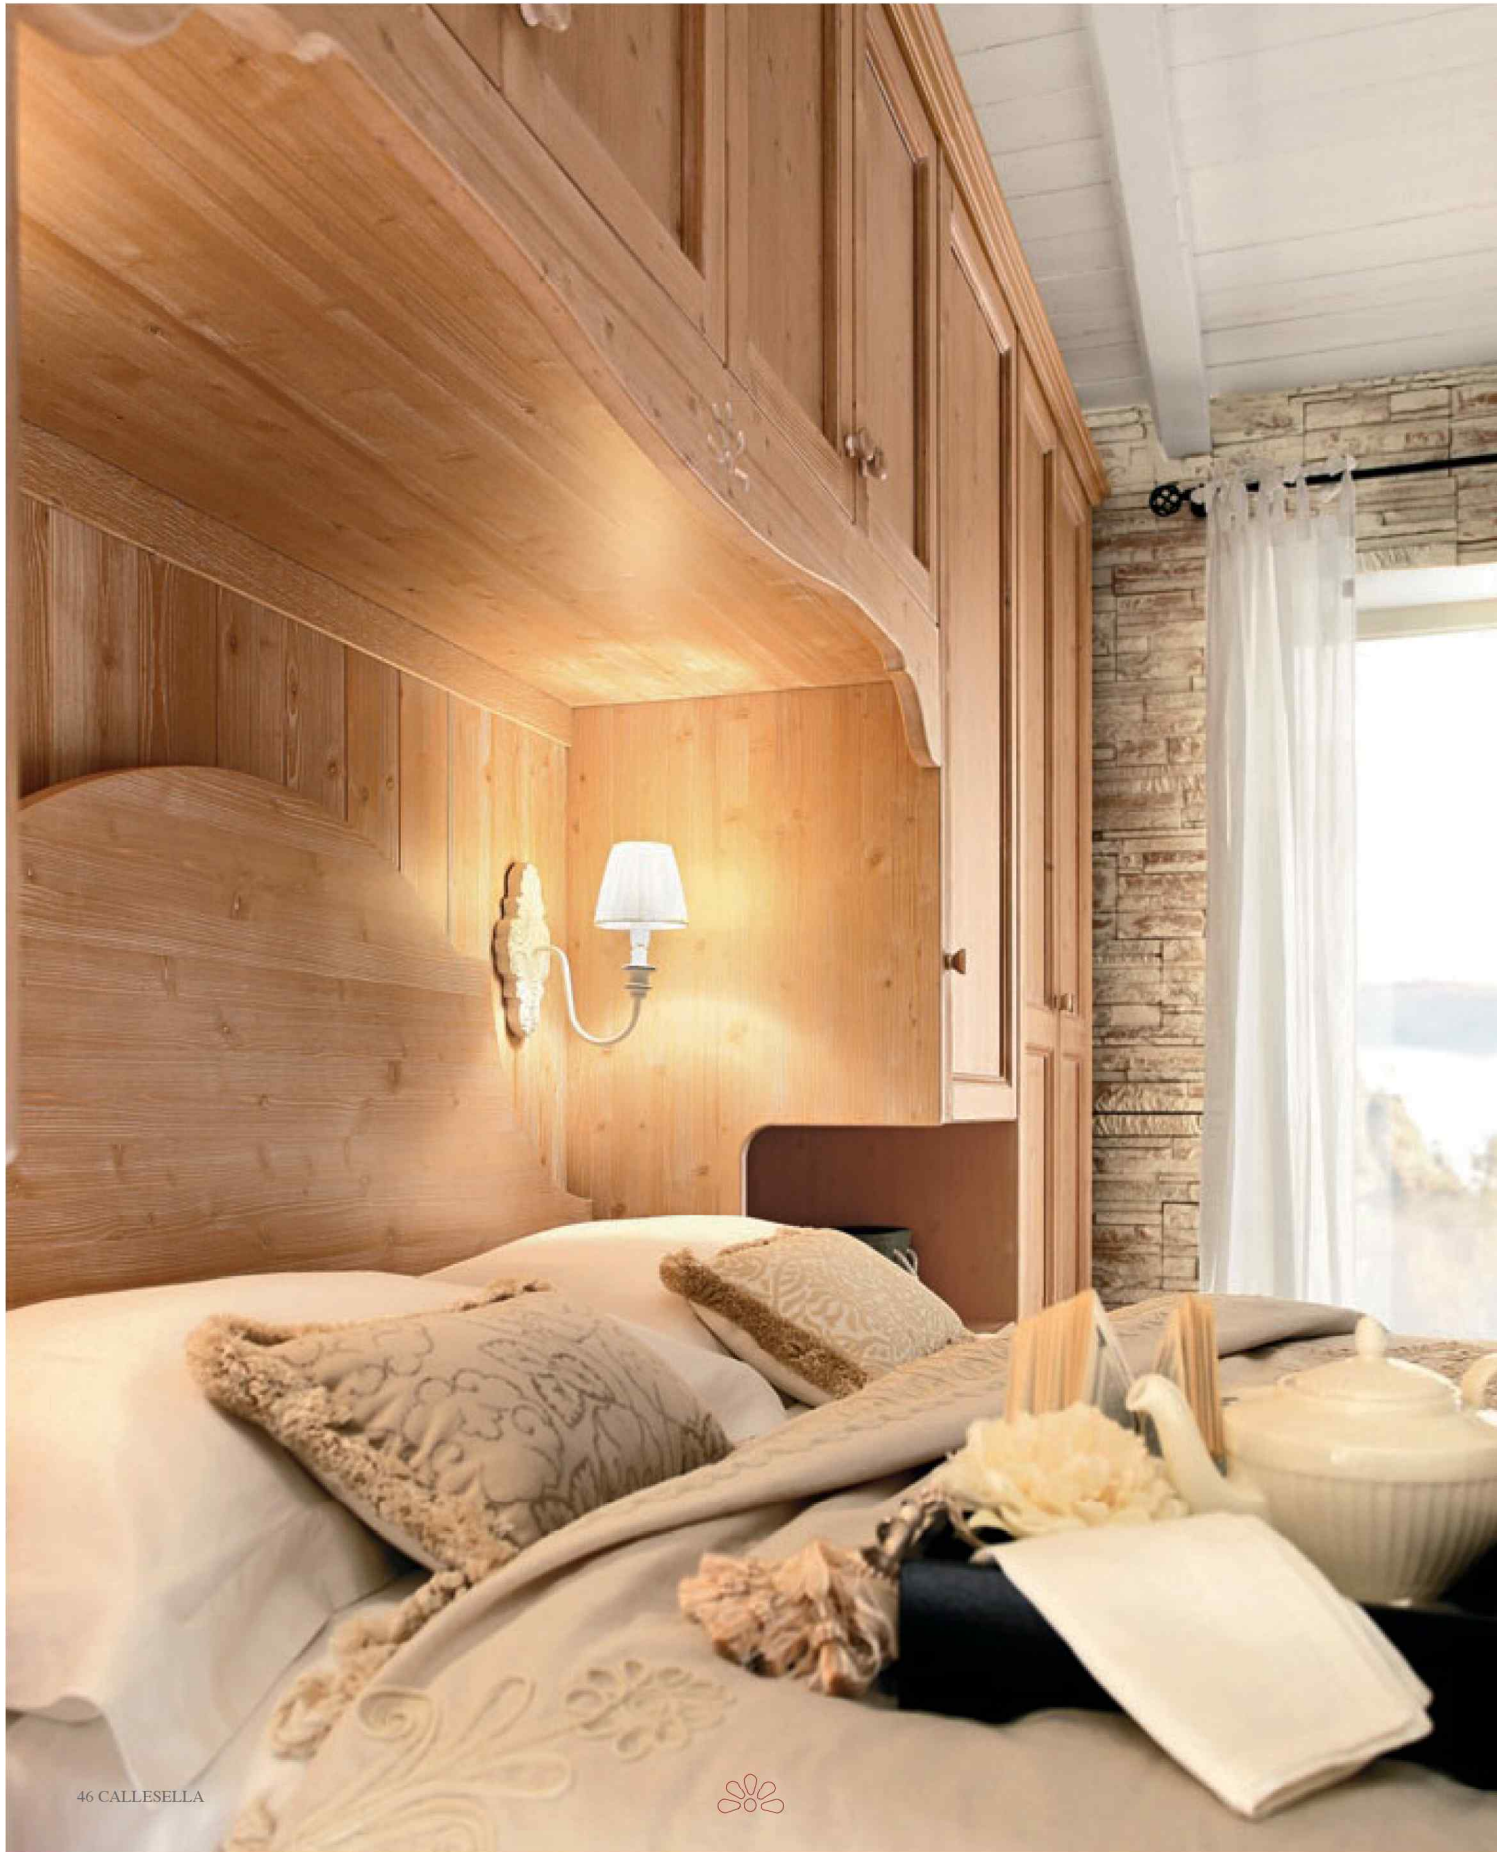

## *Holiday*

Armadio a ponte ante battenti, letto matrimoniale CAMPANA, comò con specchiera KRIS.  
Finitura Fieno talcato.

Bridging wardrobe with hinged doors, double bed CAMPANA, chest of drawer with mirror KRIS.  
Finish Fieno talcato.