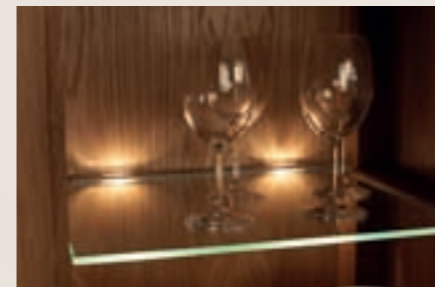

**LA-014**

Vitrine 1-trg. mit Schublade  
H/B/T 190 x 61 x 44  
Kernbuche geölt

**LA-503**

TV-Board mit 3 Schubladen  
H/B/T 46 x 151 x 44  
Kernbuche geölt

**LA-081**

Passende Glaskantenbeleuchtung

Eiche BV-3      Eiche Satinweiß      Eiche GV-7      Eiche Wenge Lackiert      Eiche Geölt      Kernbuche Nuss Lackiert      Kernbuche Geölt