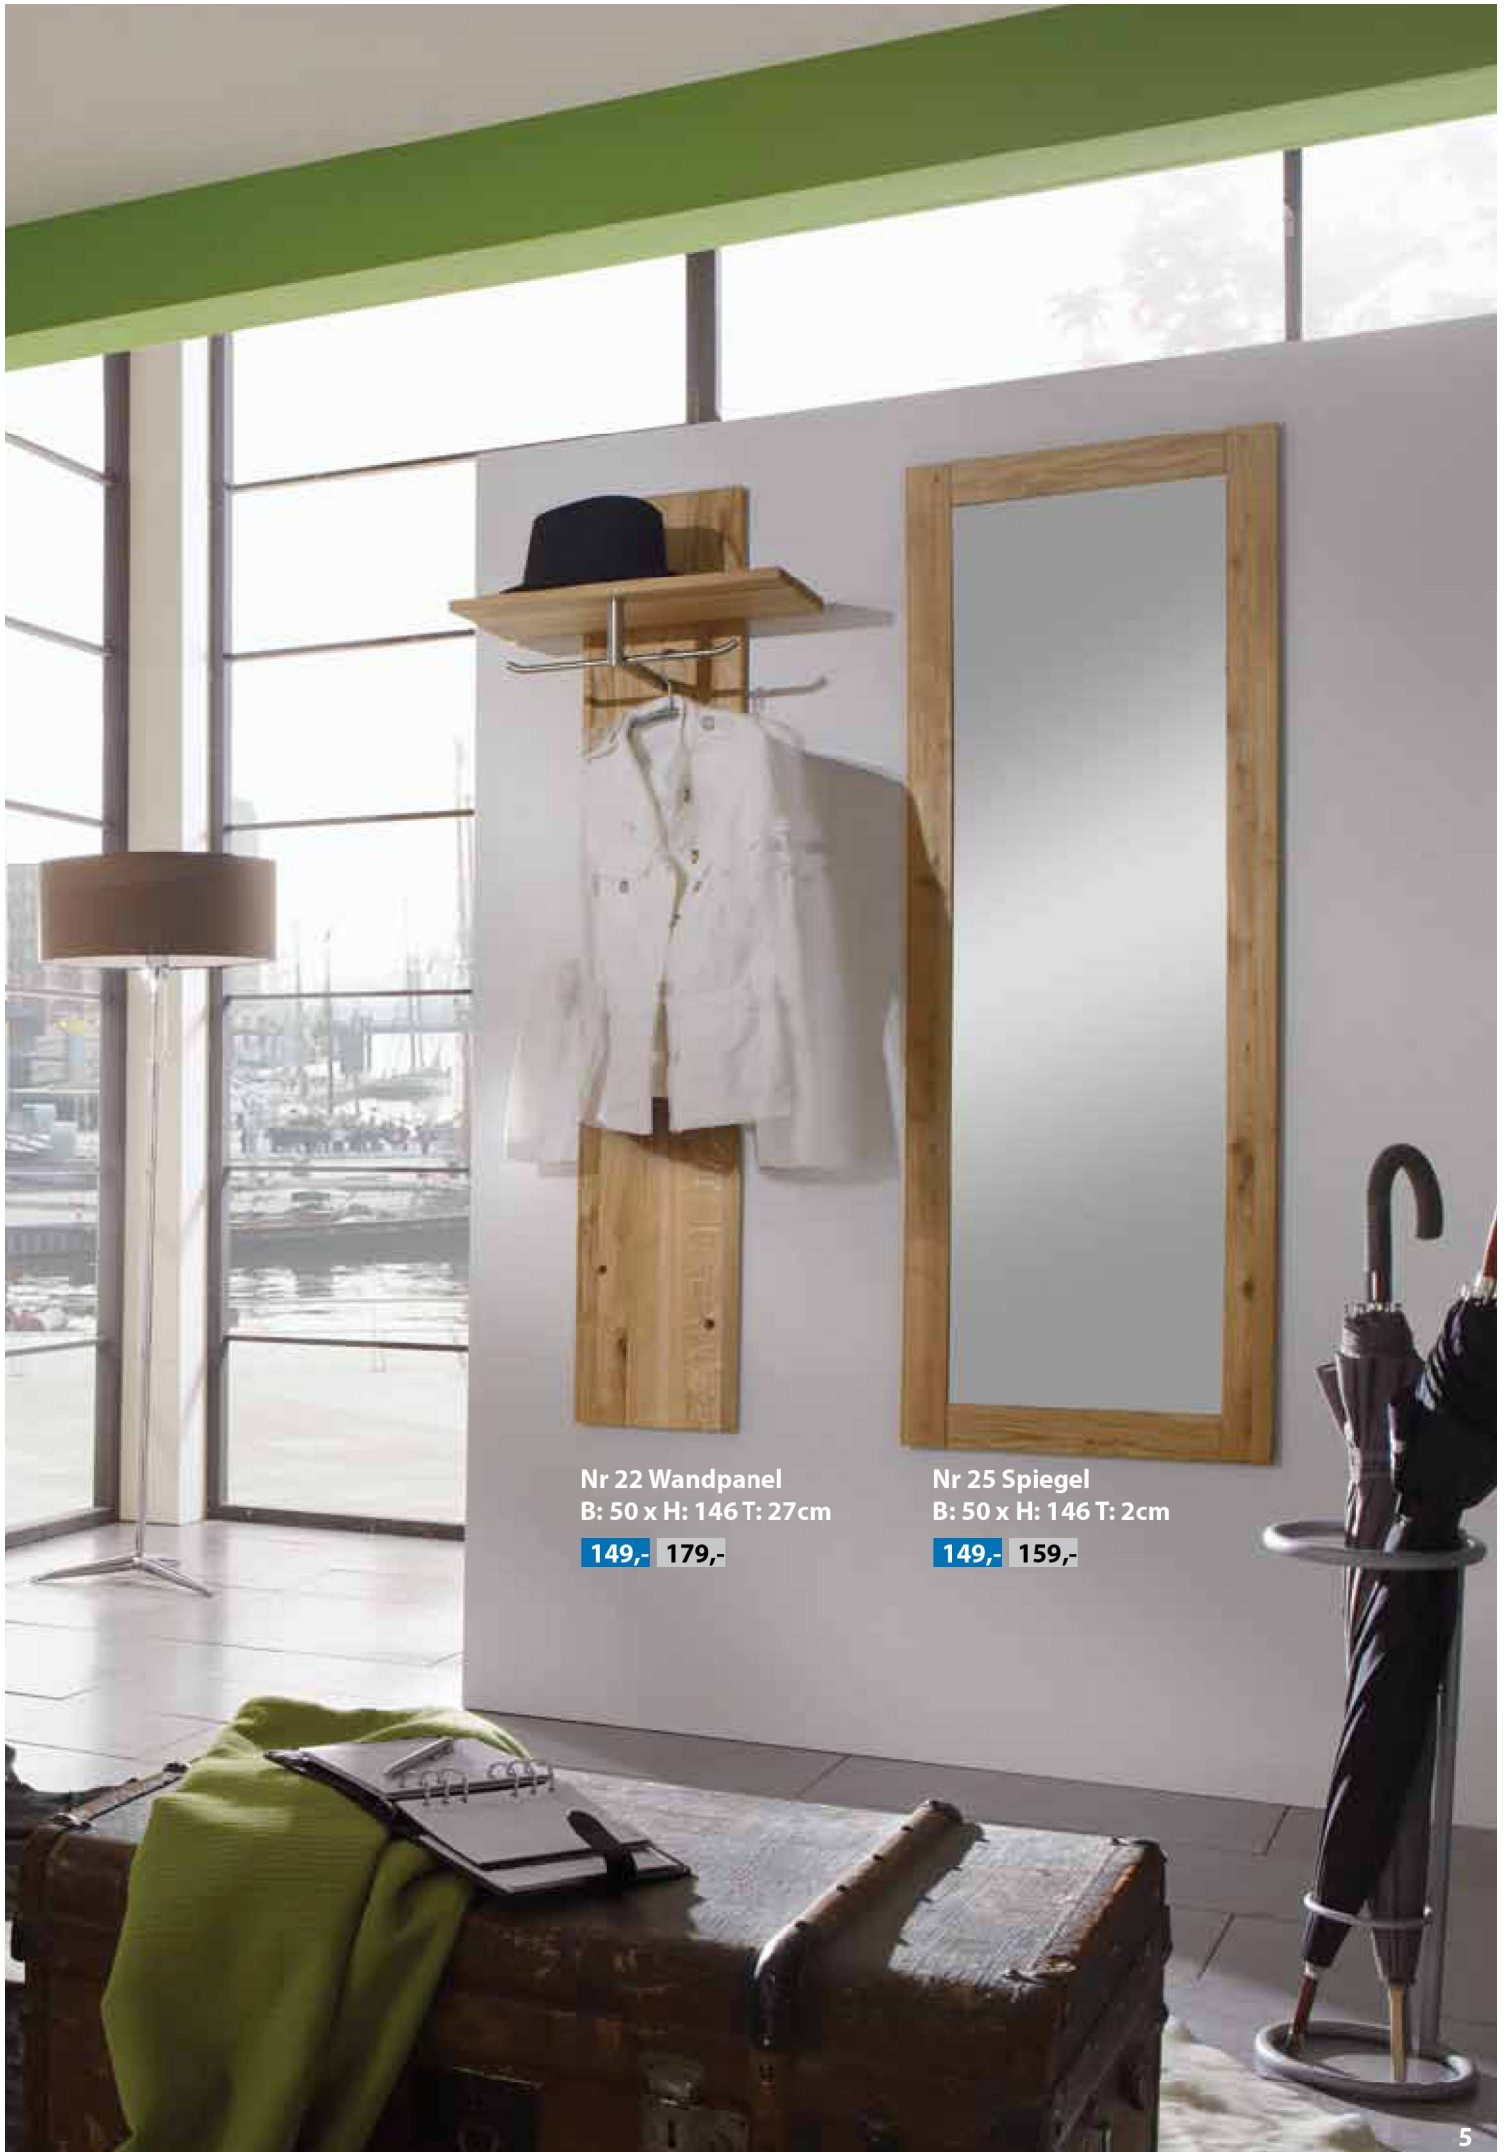

# take it!

Kernbuche & Wildeiche  
massiv

Nr 22 Wandpanel  
B: 146 x H: 25 T: 27cm

149,- 179,-

Nr 20 Kleiderschrank  
B: 62 x H: 194 T: 37cm

599,- 699,-

Nr 41, Kommode  
B: 146 x H: 46 T: 37cm

499,- 549,-

Abbildung in Wildeiche massiv

Nr 22 Wandpanel  
B: 50 x H: 146 T: 27cm  
**149,-** 179,-

Nr 25 Spiegel  
B: 50 x H: 146 T: 2cm  
**149,-** 159,-