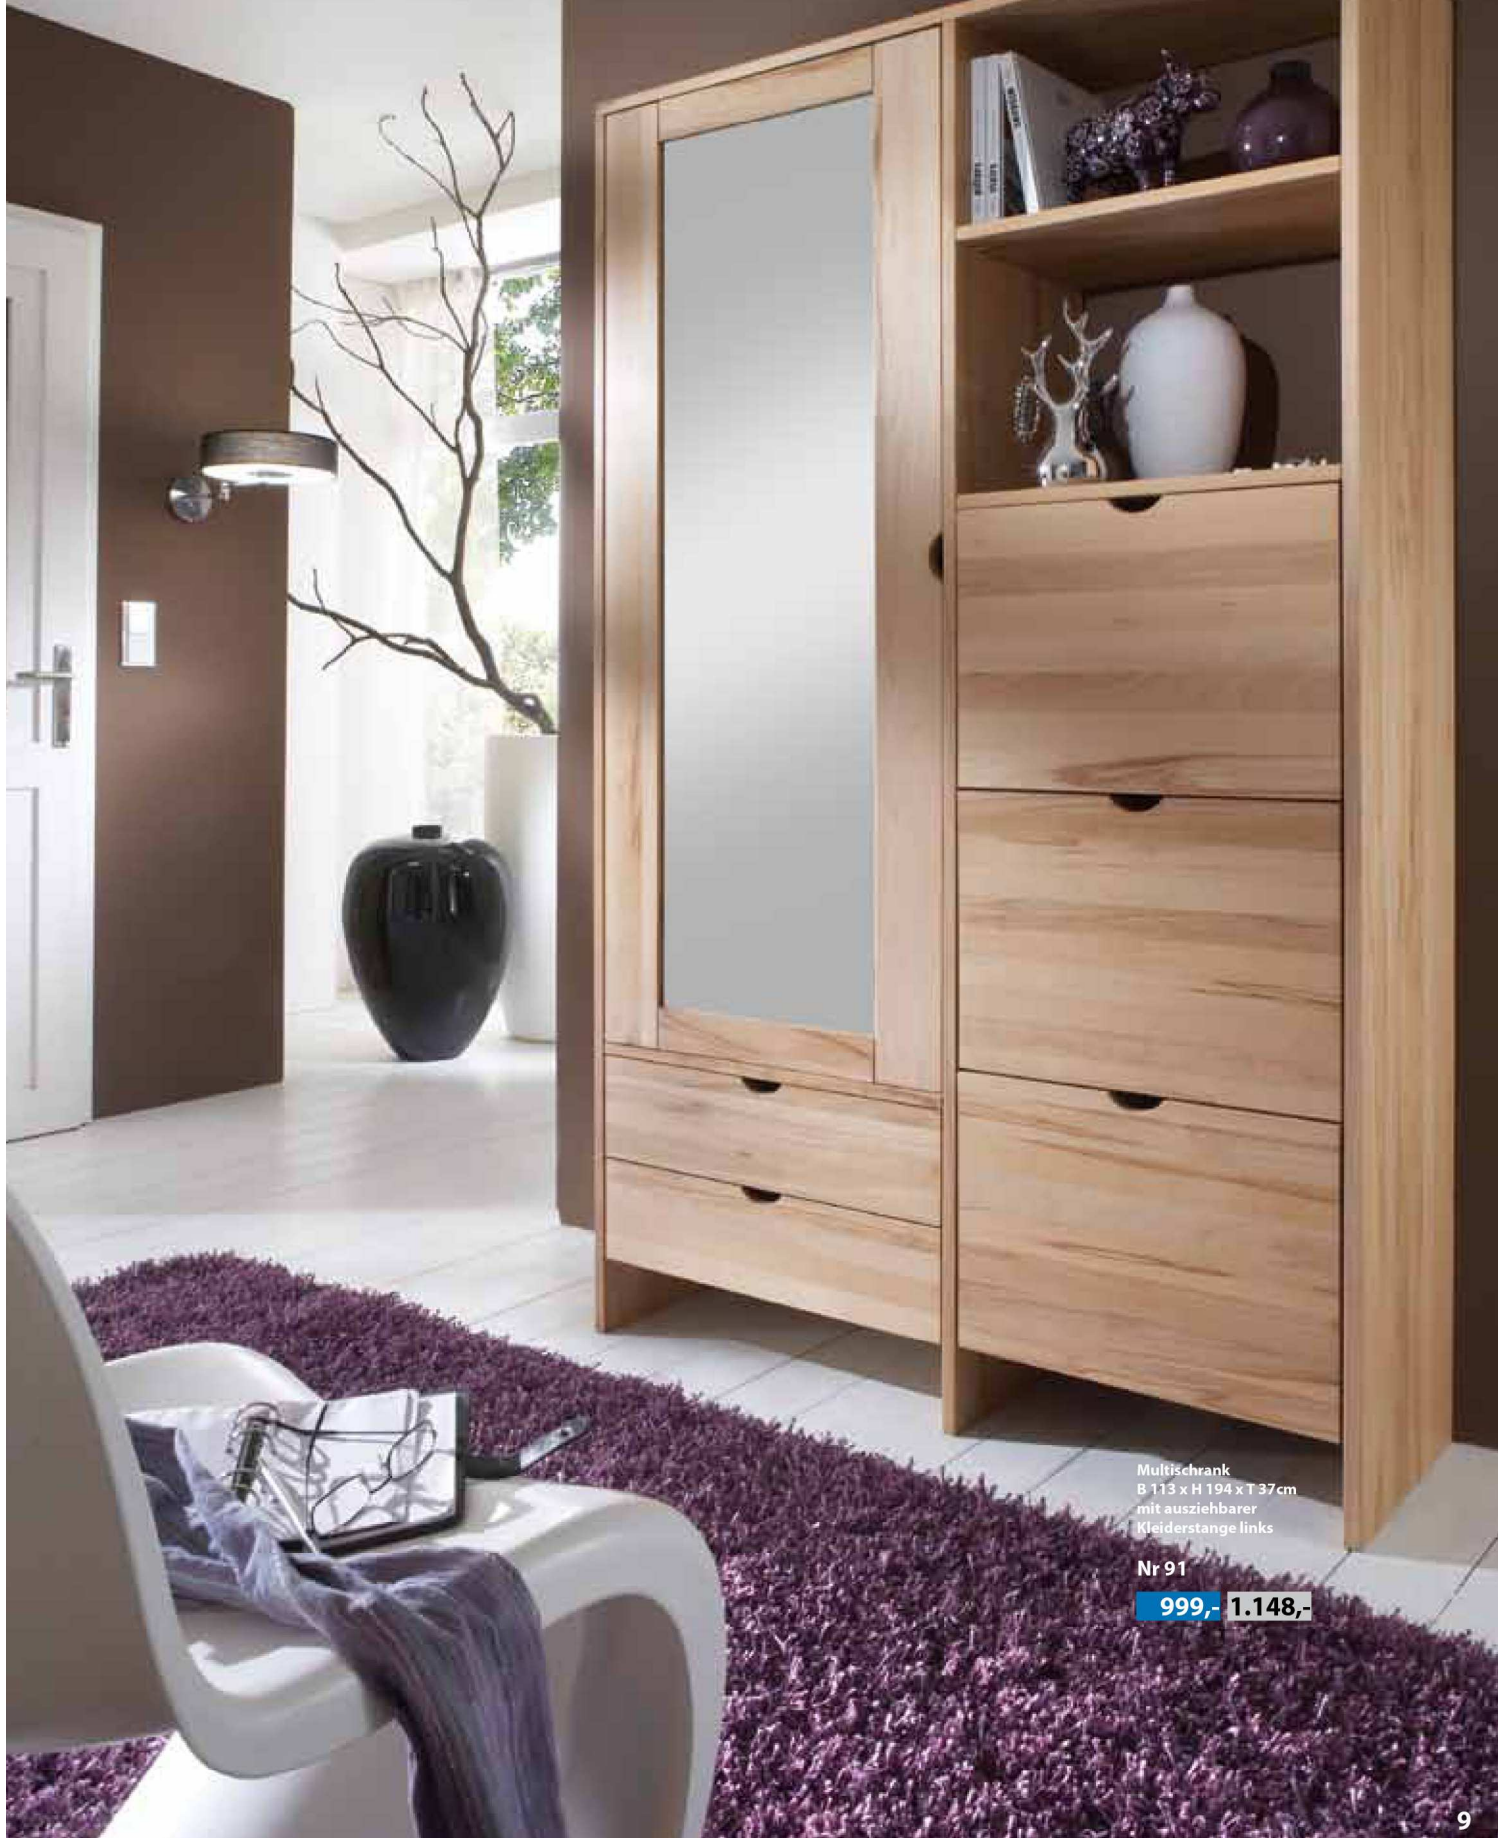

take it!

Kernbuche & Wildeiche
massiv

Multischrank
B 113 x H 194 x T 37cm
mit ausziehbarer
Kleiderstange links

Nr 91

999,- 1.148,-