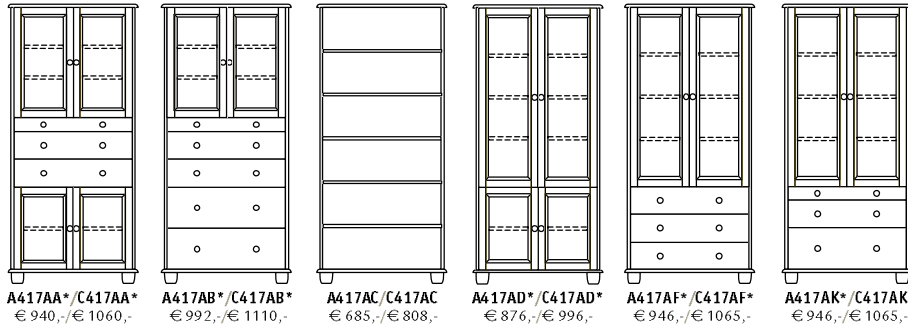

Wickelaufsätze

BxTxH

		
555A : 94x65x20	555C : 94x65x30,5	555G
555B : 94x72x20	555D : 94x72x30,5	
555E : 94x72x48,5		
555A/555B € 151,-/€ 177,-	555C/555D € 186,-/€ 197,-	555G € 247,-

ULTIMA KOMMODEN

BREITE / BREDDE / WIDTH **92 CM**
 TIEFE / DYBDE / DEPTH **41,5 + 50,3 CM**

ULTIMA KOMMODEN

BREITE / BREDDE / WIDTH **92 CM**
 TIEFE / DYBDE / DEPTH **41,5 + 50,3 CM**

VERKAUF EURO

JANUAR 2011

146,8 CM	HÖHE HØJDE HEIGHT											
		A412AA/C412AA € 734,-/€ 837,-	A412AB/C412AB € 834,-/€ 946,-	A412AC/C412AC € 530,-/€ 622,-	A412AD/C412AD € 777,-/€ 887,-	A412AF/C412AF € 854,-/€ 973,-						
156,4 CM	HÖHE HØJDE HEIGHT											
		A413AA*/C413AA* € 832,-/€ 935,-	A413AB*/C413AB* € 856,-/€ 979,-	A413AC/C413AC € 826,-/€ 940,-	A413AD*/C413AD* € 806,-/€ 907,-	A413AF/C413AF € 554,-/€ 650,-						
166,0 CM	HÖHE HØJDE HEIGHT											
		A414AA*/C414AA* € 716,-/€ 828,-	A414AB*/C414AB* € 690,-/€ 795,-	A414AC/C414AC € 1008,-/€ 1167,-	A414AD/C414AD € 1027,-/€ 1181,-	A414AF/C414AF € 600,-/€ 705,-	A414AK*/C414AK* € 843,-/€ 950,-	A414AL*/C414AL* € 823,-/€ 927,-	A414AM*/C414AM* € 799,-/€ 902,-			
175,6 CM	HÖHE HØJDE HEIGHT											
		A415AA*/C415AA* € 898,-/€ 1008,-	A415AB*/C415AB* € 854,-/€ 964,-	A415AC*/C415AC* € 854,-/€ 964,-	A415AD*/C415AD* € 848,-/€ 961,-	A415AF*/C415AF* € 755,-/€ 867,-	A415AK/C415AK € 618,-/€ 727,-					
185,2 CM	HÖHE HØJDE HEIGHT											
		A416AA*/C416AA* € 913,-/€ 1032,-	A416AB*/C416AB* € 891,-/€ 1005,-	A416AC/C416AC € 639,-/€ 753,-								

ULTIMA KOMMODEN

BREITE / BREDDE / WIDTH 92 CM
TIEFE / DYBDE / DEPTH 41,5 + 50,3 CM

VERKAUF EURO

JANUAR 2011

194,8 CM
HÖHE
HØJDE
HEIGHT

204,4 CM
HÖHE
HØJDE
HEIGHT