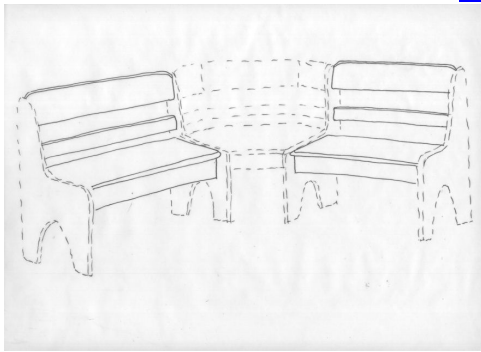

www.moebel-dam.de

Eckbank Torben Buche / Kernbuche

Eckelement, Höhe 90 cm
 Schenkelmaß 73 cm

Buche	Kernbuche
460,00	460,00
Eckablage	
99,00	99,00

Sitz- und Rücken
 (mit Truhe)

cm	Buche	Kernbuche
50	137,00	137,00
65	187,00	187,00
75	209,00	209,00
85	230,00	230,00
95	250,00	250,00
110	264,00	264,00
120	314,00	314,00
130	347,00	347,00
140	380,00	380,00
150	400,00	400,00

Abschlussseiten (Paar)
 links und rechts

Buche	Kernbuche
193,00	193,00

Mittelwange (H87 x T 51 x 3,2)

Buche	Kernbuche
120,00	120,00

www.moebel-dam.de

Kissen für Sitzfläche
bzw. Rückenkissen jeweils
preisgleich
(mit Reißverschluss, wendbar)
wird mit Druckknöpfen an der
Bank befestigt.

cm	Stoff 12-20	24-28	36-40
50	58,00	64,00	73,00
65	69,00	77,00	90,00
75	74,00	84,00	98,00
85	78,00	88,00	103,00
95	86,00	97,00	115,00
110	95,00	108,00	128,00
120	100,00	116,00	137,00
130	107,00	122,00	146,00
140	112,00	129,00	154,00
150	118,00	136,00	163,00
Ecke	92,00	111,00	130,00
Kissen für Stuhl Torben			
	55,00	62,00	72,00

Passender Esstisch Torben
130/172/214 x 84 x 74 cm

mit Synchronauszug bis 2 Einlegeplatten

Preise inklusive 1 Einlegeplatte
(im Magazin aufzubewahren)

Buche	Kernbuche
810,00	810,00
Zusätzliche Einlegeplatte	
138,00	138,00