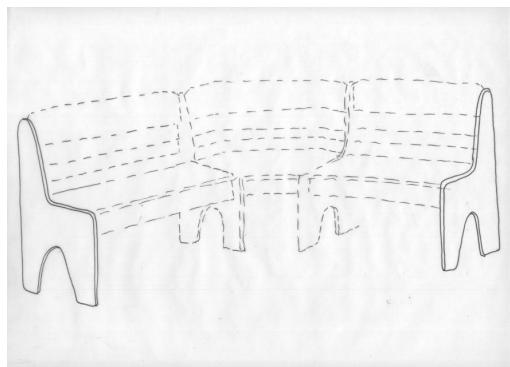

www.moebel-dam.de

Eckbank Torben Buche / Kernbuche

Eckelement, Höhe 90 cm
 Schenkelmaß 73 cm

Buche	Kernbuche
460,00	460,00
Eckablage	
99,00	99,00

Sitz- und Rücken
 (mit Truhe)

cm	Buche	Kernbuche
50	137,00	137,00
65	187,00	187,00
75	209,00	209,00
85	230,00	230,00
95	250,00	250,00
110	264,00	264,00
120	314,00	314,00
130	347,00	347,00
140	380,00	380,00
150	400,00	400,00

Abschlussseiten (Paar)
 links und rechts

Buche	Kernbuche
193,00	193,00

Mittelwange (H87 x T 51 x 3,2)

Buche	Kernbuche
120,00	120,00

www.moebel-dam.de

Kissen für Sitzfläche
bzw. Rückenkissen jeweils
preisgleich
(mit Reißverschluss, wendbar)
wird mit Druckknöpfen an der
Bank befestigt.

cm	Stoff 12-20	24-28	36-40
50	58,00	64,00	73,00
65	69,00	77,00	90,00
75	74,00	84,00	98,00
85	78,00	88,00	103,00
95	86,00	97,00	115,00
110	95,00	108,00	128,00
120	100,00	116,00	137,00
130	107,00	122,00	146,00
140	112,00	129,00	154,00
150	118,00	136,00	163,00
Ecke	92,00	111,00	130,00
Kissen für Stuhl Torben			
	55,00	62,00	72,00

Passender Esstisch Torben
130/172/214 x 84 x 74 cm

mit Synchronauszug bis 2 Einlegeplatten

Preise inklusive 1 Einlegeplatte
(im Magazin aufzubewahren)

Buche	Kernbuche
810,00	810,00
Zusätzliche Einlegeplatte	
138,00	138,00