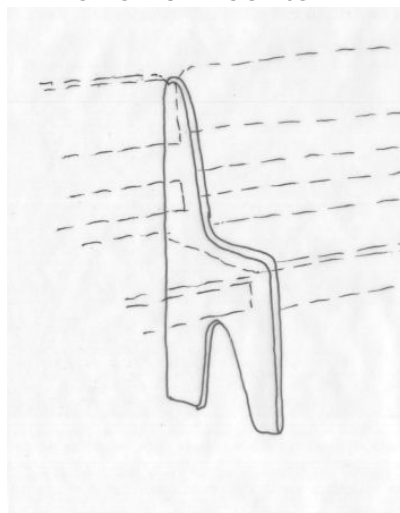

www.moebel-dam.de

Eckbank Torben Buche / Kernbuche

Eckelement, Höhe 90 cm
 Schenkelmaß 73 cm

Buche	Kernbuche
460,00	460,00
Eckablage	
99,00	99,00

Sitz- und Rücken
 (mit Truhe)

cm	Buche	Kernbuche
50	137,00	137,00
65	187,00	187,00
75	209,00	209,00
85	230,00	230,00
95	250,00	250,00
110	264,00	264,00
120	314,00	314,00
130	347,00	347,00
140	380,00	380,00
150	400,00	400,00

Abschlussseiten (Paar)
 links und rechts

Buche	Kernbuche
193,00	193,00

Mittelwange (H87 x T 51 x 3,2)

Buche	Kernbuche
120,00	120,00

www.moebel-dam.de

Kissen für Sitzfläche
bzw. Rückenkissen jeweils
preisgleich
(mit Reißverschluss, wendbar)
wird mit Druckknöpfen an der
Bank befestigt.