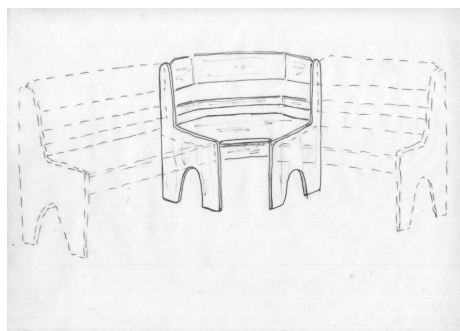

www.moebel-dam.de

Eckbank Torben Buche / Kernbuche

Eckelement, Höhe 90 cm
 Schenkelmaß 73 cm

Buche	Kernbuche
460,00	460,00
Eckablage	
99,00	99,00

Sitz- und Rücken
 (mit Truhe)

cm	Buche	Kernbuche
50	137,00	137,00
65	187,00	187,00
75	209,00	209,00
85	230,00	230,00
95	250,00	250,00
110	264,00	264,00
120	314,00	314,00
130	347,00	347,00
140	380,00	380,00
150	400,00	400,00

Abschlussseiten (Paar)
 links und rechts

Buche	Kernbuche
193,00	193,00

Mittelwange (H87 x T 51 x 3,2)

Buche	Kernbuche
120,00	120,00

www.moebel-dam.de

Kissen für Sitzfläche
bzw. Rückenkissen jeweils
preisgleich
(mit Reißverschluss, wendbar)
wird mit Druckknöpfen an der
Bank befestigt.