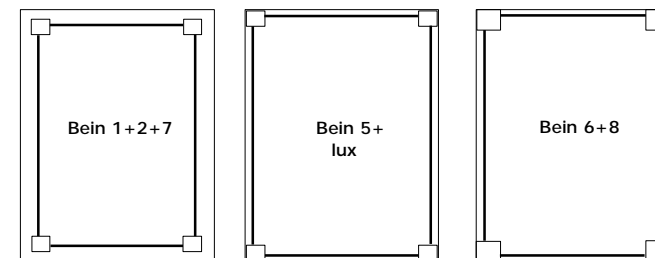

Standart montage