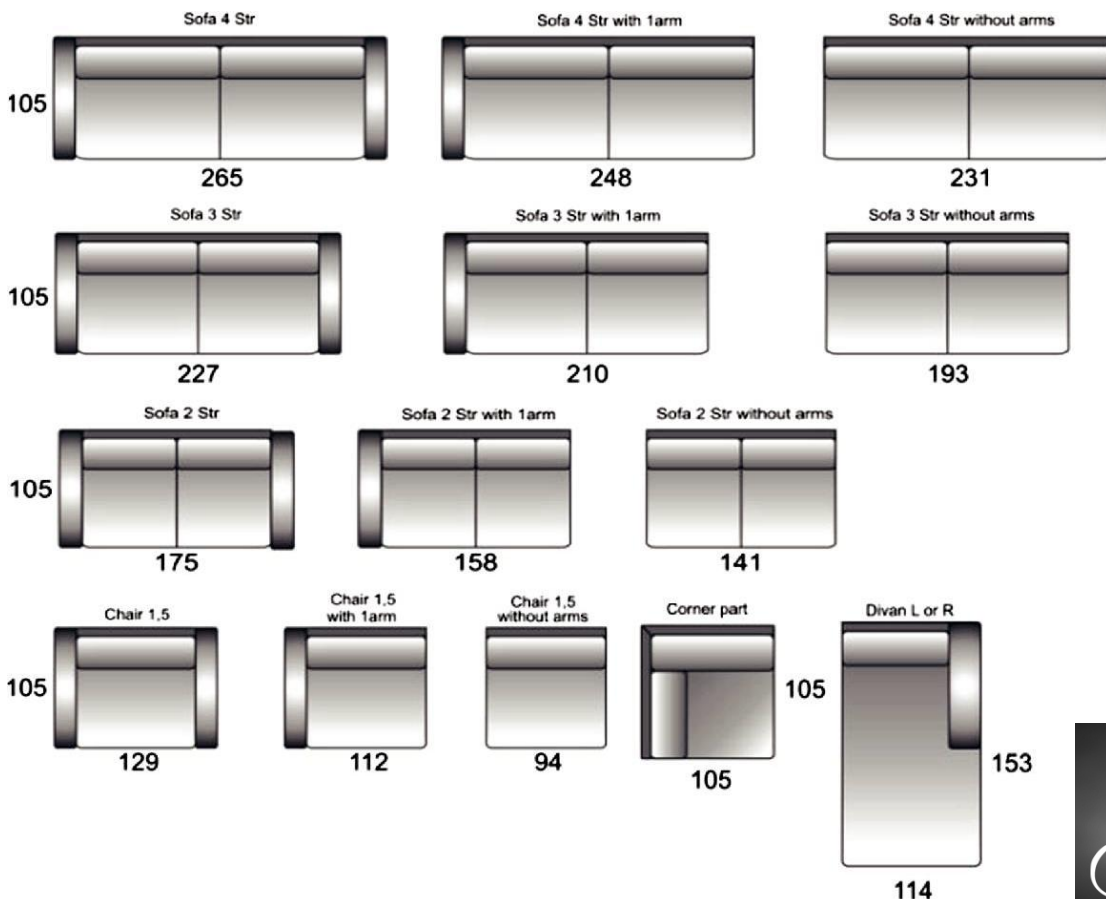

	3 mit 1 Arm	D divan	3D
BREITE	2100	1140	3240/1530
HÖHE	800	800	800
TIEFE	1050	1530	1050/1530

* ca. Maße. Tolerance +/- 25mm.

weitere Maße siehe Skizzen

STANDARD:

Lose Husse

Füße Kunststoff

SITZ: Mix aus Schaumstoffgranulat und Polyesterfaser.

RÜCKEN: Füllung Mix aus Federn und Silikonfaser.

Kleine Kissen Polyesterfaser.

Sitzkissen wendbar

Rückenkissen: Pillow back oder standard back

Kissen inclusive:

- 3str, 2str Sofas mit 2 Armlehnen - 2 kleine Kissen
- 3str, 2str Sofas with 1 Armlehne - 1 kleines Kissen
- 3str, 2str, 1,5str ohne Armlehne – keine kleine Kissen
- 1,5 Sessel - 1 kleines Kissen
- C Ecke – ohne Kissen
- D Divan - 1 kleines Kissen

ELEMENTE:

Hussensofa Desperado

Desperado 1,5 Sessel

Desperado 3 Sofa

Desperado Details