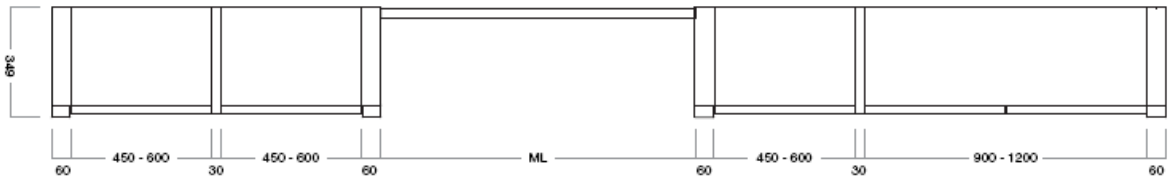

www.moebel-dam.de